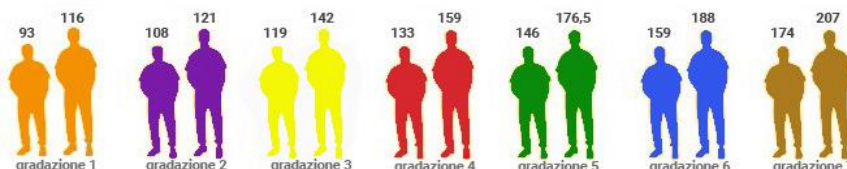

La Lucerna

CODICE ARTICOLO

VAS1755

Dimensioni (cm)

72x52

TAVOLO MEZZA VIRGOLA

CARATTERISTICHE TECNICHE

Tavolo aggregabile mezza virgola con struttura portante in tubo di acciaio diametro mm 40, gambe collegate tra loro da traverse perimetrali da mm. 40x20, saldate a ogni angolo con doppio filo di saldatura, verniciatura in polvere epossidica. La struttura sorregge il piano di lavoro ed è collegata tramite viti ad ala larga che passano attraverso alette in lamiera di acciaio stampato e saldate a contatto con la parte inferiore del piano. Il piano è realizzato in melamminico da 25 mm, con angoli a raggio minimo di 44 mm. Tutti i bordi e gli angoli del piano sono raggiati a norma antinfortunistica con raggio 3mm. Il tavolo può avere molteplici accessori: altezza regolabile, può avere le ruote, può avere sottopiani in polipropilene, in griglia metallica o con guide porta sedia. Di serie viene fornito con piedini regolabili alle basi delle gambe.

BLU

VERDE

NERO

SI RICORDA CHE PER PROCEDERE ALL'EVENTUALE ORDINE NECESSITIAMO DELLE SPECIFICHE INDICATE CON ASTERISCO (*)

12100 CUNEO - VIA MONDOLE' 10 Tel. 0171 348302

C.F. - P.IVA 01976920049 - Reg. Imprese di Cuneo 01976920049