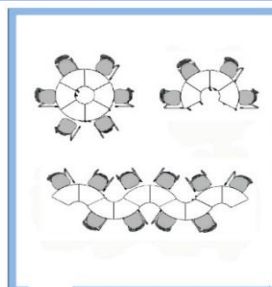

La Lucerna

CODICE ARTICOLO

VAS1755

Dimensioni (cm)

72x52

TAVOLO MEZZA VIRGOLA

CARATTERISTICHE TECNICHE

Tavolo aggregabile mezza virgola con struttura portante in tubo di acciaio diametro mm 40, gambe collegate tra loro da traverse perimetrali da mm. 40x20, saldate a ogni angolo con doppio filo di saldatura, verniciatura in polvere epossidica. La struttura sorregge il piano di lavoro ed è collegata tramite viti ad ala larga che passano attraverso alette in lamiera di acciaio stampato e saldate a contatto con la parte inferiore del piano. Il piano è realizzato in melamminico da 25 mm, con angoli a raggio minimo di 44 mm. Tutti i bordi e gli angoli del piano sono raggiati a norma antinfortunistica con raggio 3mm. Il tavolo può avere molteplici accessori: altezza regolabile, può avere le ruote, può avere sottopiani in polipropilene, in griglia metallica o con guide porta sedia. Di serie viene fornito con piedini regolabili alle basi delle gambe.

FOTO ARTICOLO

VARIE SU ARTICOLO

ALTEZZE DISPONIBILI *

H64 gradazione 4

H71 gradazione 5

H76 gradazione 6

COLORI PIANO DISPONIBILI *

BIANCO